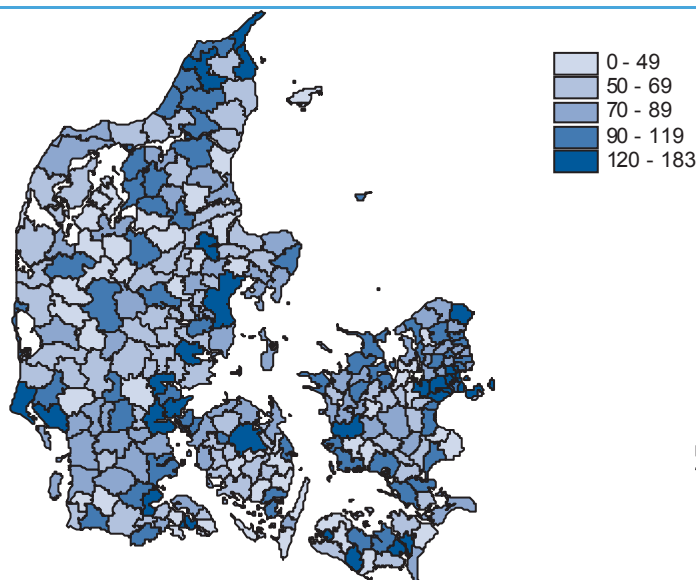

Siden midten af halvfemserne har den anmeldte kriminalitet dog været i tilbagegang. Tendensen går i retning af færre indbrud og brugstyverier af fx cykler, mens omfanget af bl.a. voldsforbrydelser og hærværk er steget.

••• VIDSTE DU AT

Dokumentfalsk er langt mindre udbredt end tidligere. Fra 1980 og frem til i dag er antallet af anmeldte dokumentfalsk mere end halveret. Det skyldes bl.a., at vi i dag anvender dankort frem for checks. •••

Omfanget af straffelovsovertrædelser er forskelligt alt efter landsdel. Der er stor forskel på, om man bor i byen eller på landet. Hovedstadsområdet og større byområder som fx Odense, Vejle, Esbjerg og Århus har det største antal lovovertrædelser pr. indbygger, mens landlige områder som fx Sydfyn, Sydsjælland og Midtjylland har det mindste.

ANMELDTE STRAFFELOVSOVERTRÆDELSE

Lovovertrædelser der anmeldes til eller på anden måde kommer til politiets kundskab. Knap en femtedel af anmeldelserne resulterer i sigtelser.

ANMELDTE STRAFFELOVSOVERTRÆDELSE 2004 (PR. 1.000 INDB.)

ANMELDTE STRAFFELOVSOVERTRÆDELSE

	Enhed	1970	1980	1990	1995	2000	2004
Straffelov i alt	<i>antal</i>	260 072	408 177	527 421	538 963	504 231	474 419
Ejendomsforbr.		252 125	390 917	507 763	515 954	479 190	444 696
Dokumentfalsk	...	12 905	14 315	10 683	7 328	5 391	
Indbrud	...	95 238	122 371	106 533	99 568	90 643	
Tyveri	...	108 670	168 115	175 521	193 893	182 444	
Brugstyveri	...	136 983	139 410	162 106	120 010	108 311	
Bedrageri	...	8 944	11 156	9 804	8 040	6 376	
Hærværk	...	18 841	37 138	38 771	39 857	42 417	
Sædelighedsforbr.		2 461	2 273	2 521	2 779	2 800	3 095
Voldtægt		215	422	486	440	497	562
Voldsforbrydelser		3 726	5 719	10 651	13 357	15 157	18 059
Manddrab		26	76	57	60	58	44
Andre forbrydelser		1 760	9 268	6 486	6 873	7 084	8 569