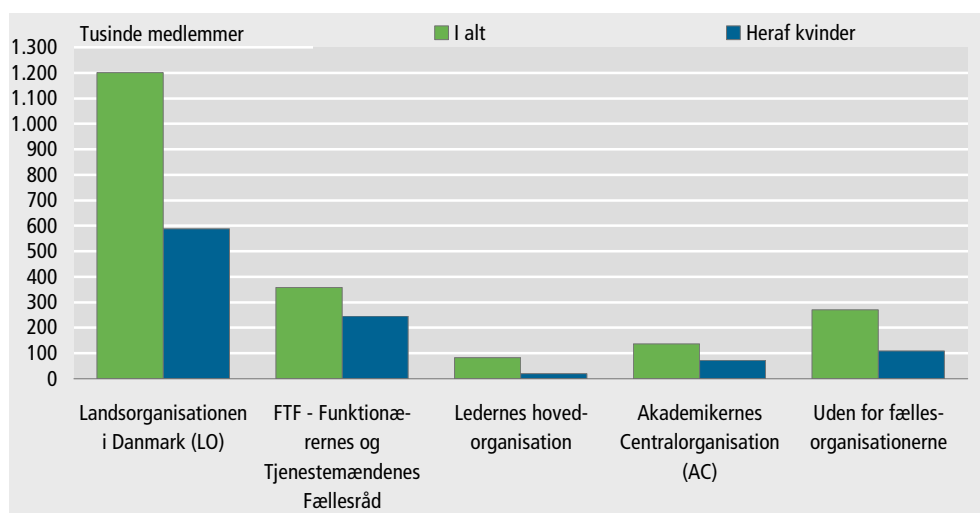

Færre medlemmer af lønmodtagerorganisationerne

De danske lønmodtagerorganisationer har i dag 0,3 pct. færre medlemmer end sidste år. 1. januar 2010 var der 2.050.000 medlemmer, et fald på 5.000. Medlemsorganisationerne under LO har haft en nedgang på 23.000 medlemmer, svarende til 1,9 pct. Ledernes Hovedorganisation forøgede sit medlemstal med 4,2 pct, foreninger uden for fællesorganisationerne med 4,1 pct. og Akademikernes Centralorganisation (AC) med 2,6 pct. Funktionærernes og Tjenestemændenes Fællesråd (FTF) havde en lille fremgang på 0,1 pct.

Lønmodtagerorganisationernes medlemstal. 1. januar 2010

Lønmodtagerorganisationernes medlemstal. 1. januar 2010

	I alt			I alt	
	Heraf kvinder	antal		Heraf kvinder	antal
Medlemmer i alt¹	2 049 579	1 036 171	FOA - Fag og Arbejde	201 022	176 614
Landsorganisationen i Danmark (LO)²	1 201 272	588 229	Forbundet Træ-Industri-Byg i Danmark	61 687	6 231
Blik og Rørarbejderforbundet i Danmark	10 280	29	Fødevareforbundet NNF	24 693	7 841
Dansk Artistforbund	1 385	598	HK/Danmark	311 815	232 798
Dansk EL-Forbund	30 106	309	Hærens Konstabel- og Korporalforening	5 206	311
Dansk Frisør- og kosmetikerforbund	4 802	4 601	Malerforbundet i Danmark (HK)	12 155	3 402
Dansk Fængselsforbund	3 425	1 089	Service- og Funktionærforbund	17 648	4 236
Dansk Jernbaneforbund	5 809	839	Socialpædagogisk Landsforbund	37 288	27 395
Dansk Metalarbejderforbund	125 758	5 407	Spillerforeningen	997	88
Fagligt Fælles Forbund	319 423	104 103	Teknisk Landsforbund	27 773	12 338