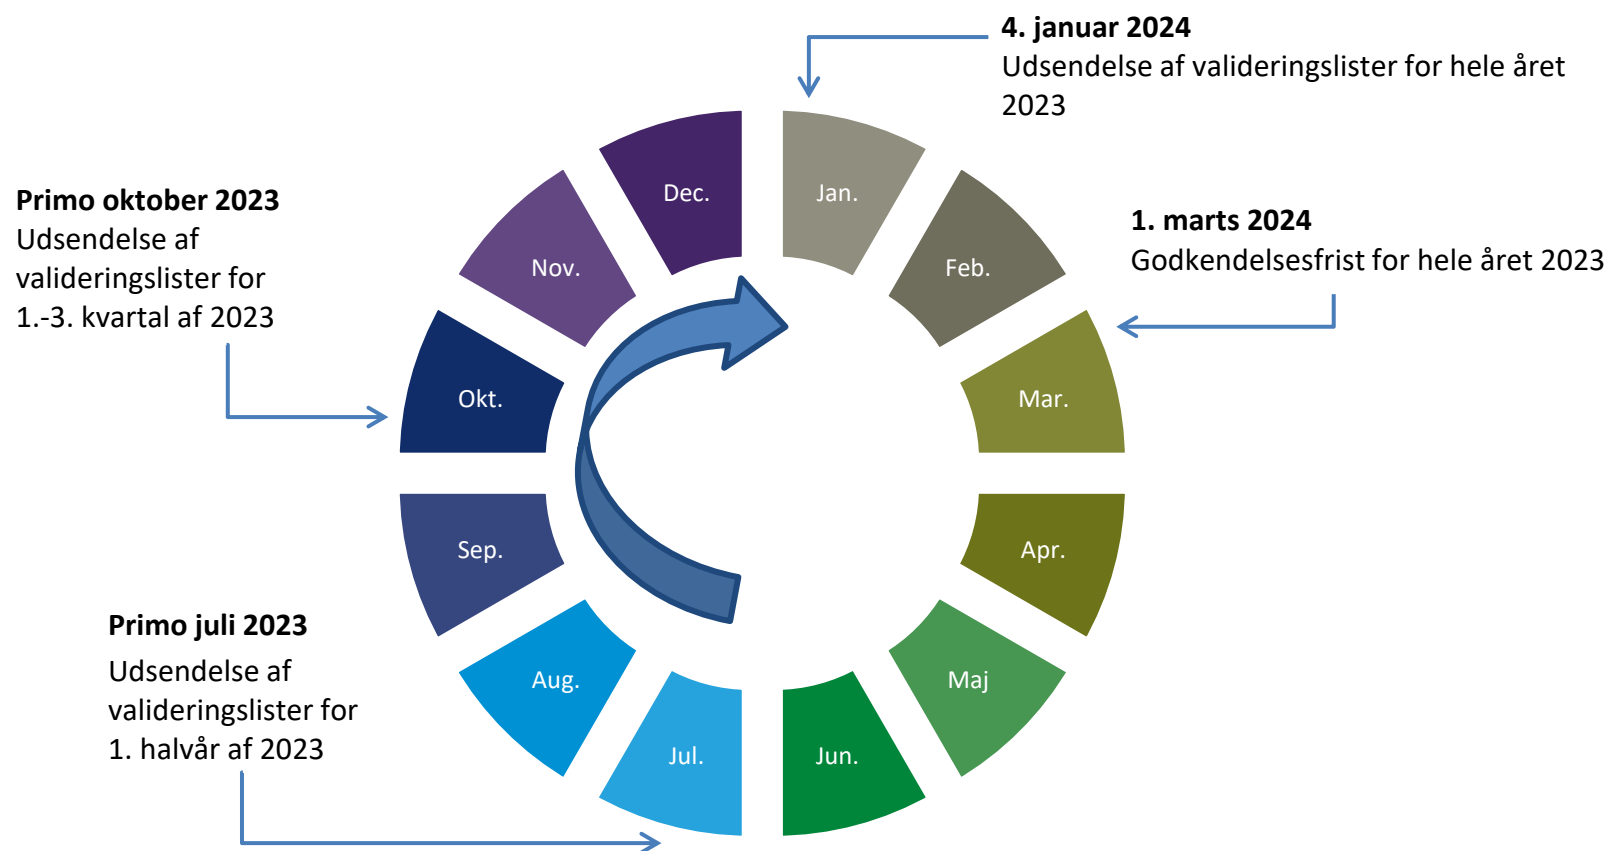

Årshjul for Støttende indsatser 2023/2024

Har du spørgsmål, er du meget velkommen til at kontakte os direkte enten på **3917 3970** eller via e-mail på Indsats_BU@dst.dk