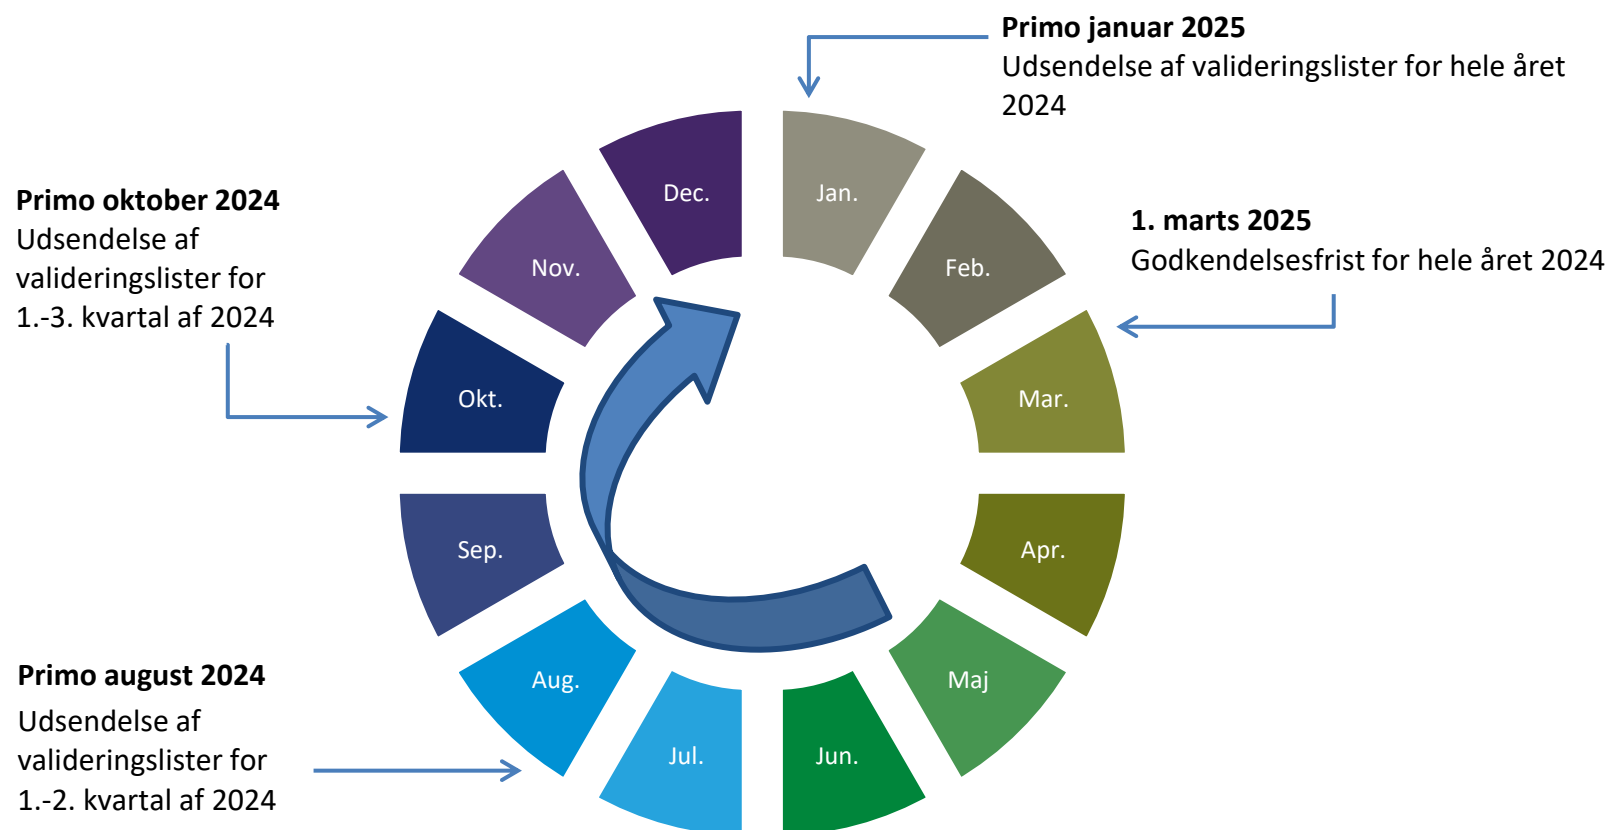

## Årshjul for anbringelsesstatistikken 2024/2025

Har du spørgsmål, er du meget velkommen til at kontakte os direkte enten på **3917 3900** eller via e-mail på **[anbring@dst.dk](mailto:anbring@dst.dk)**